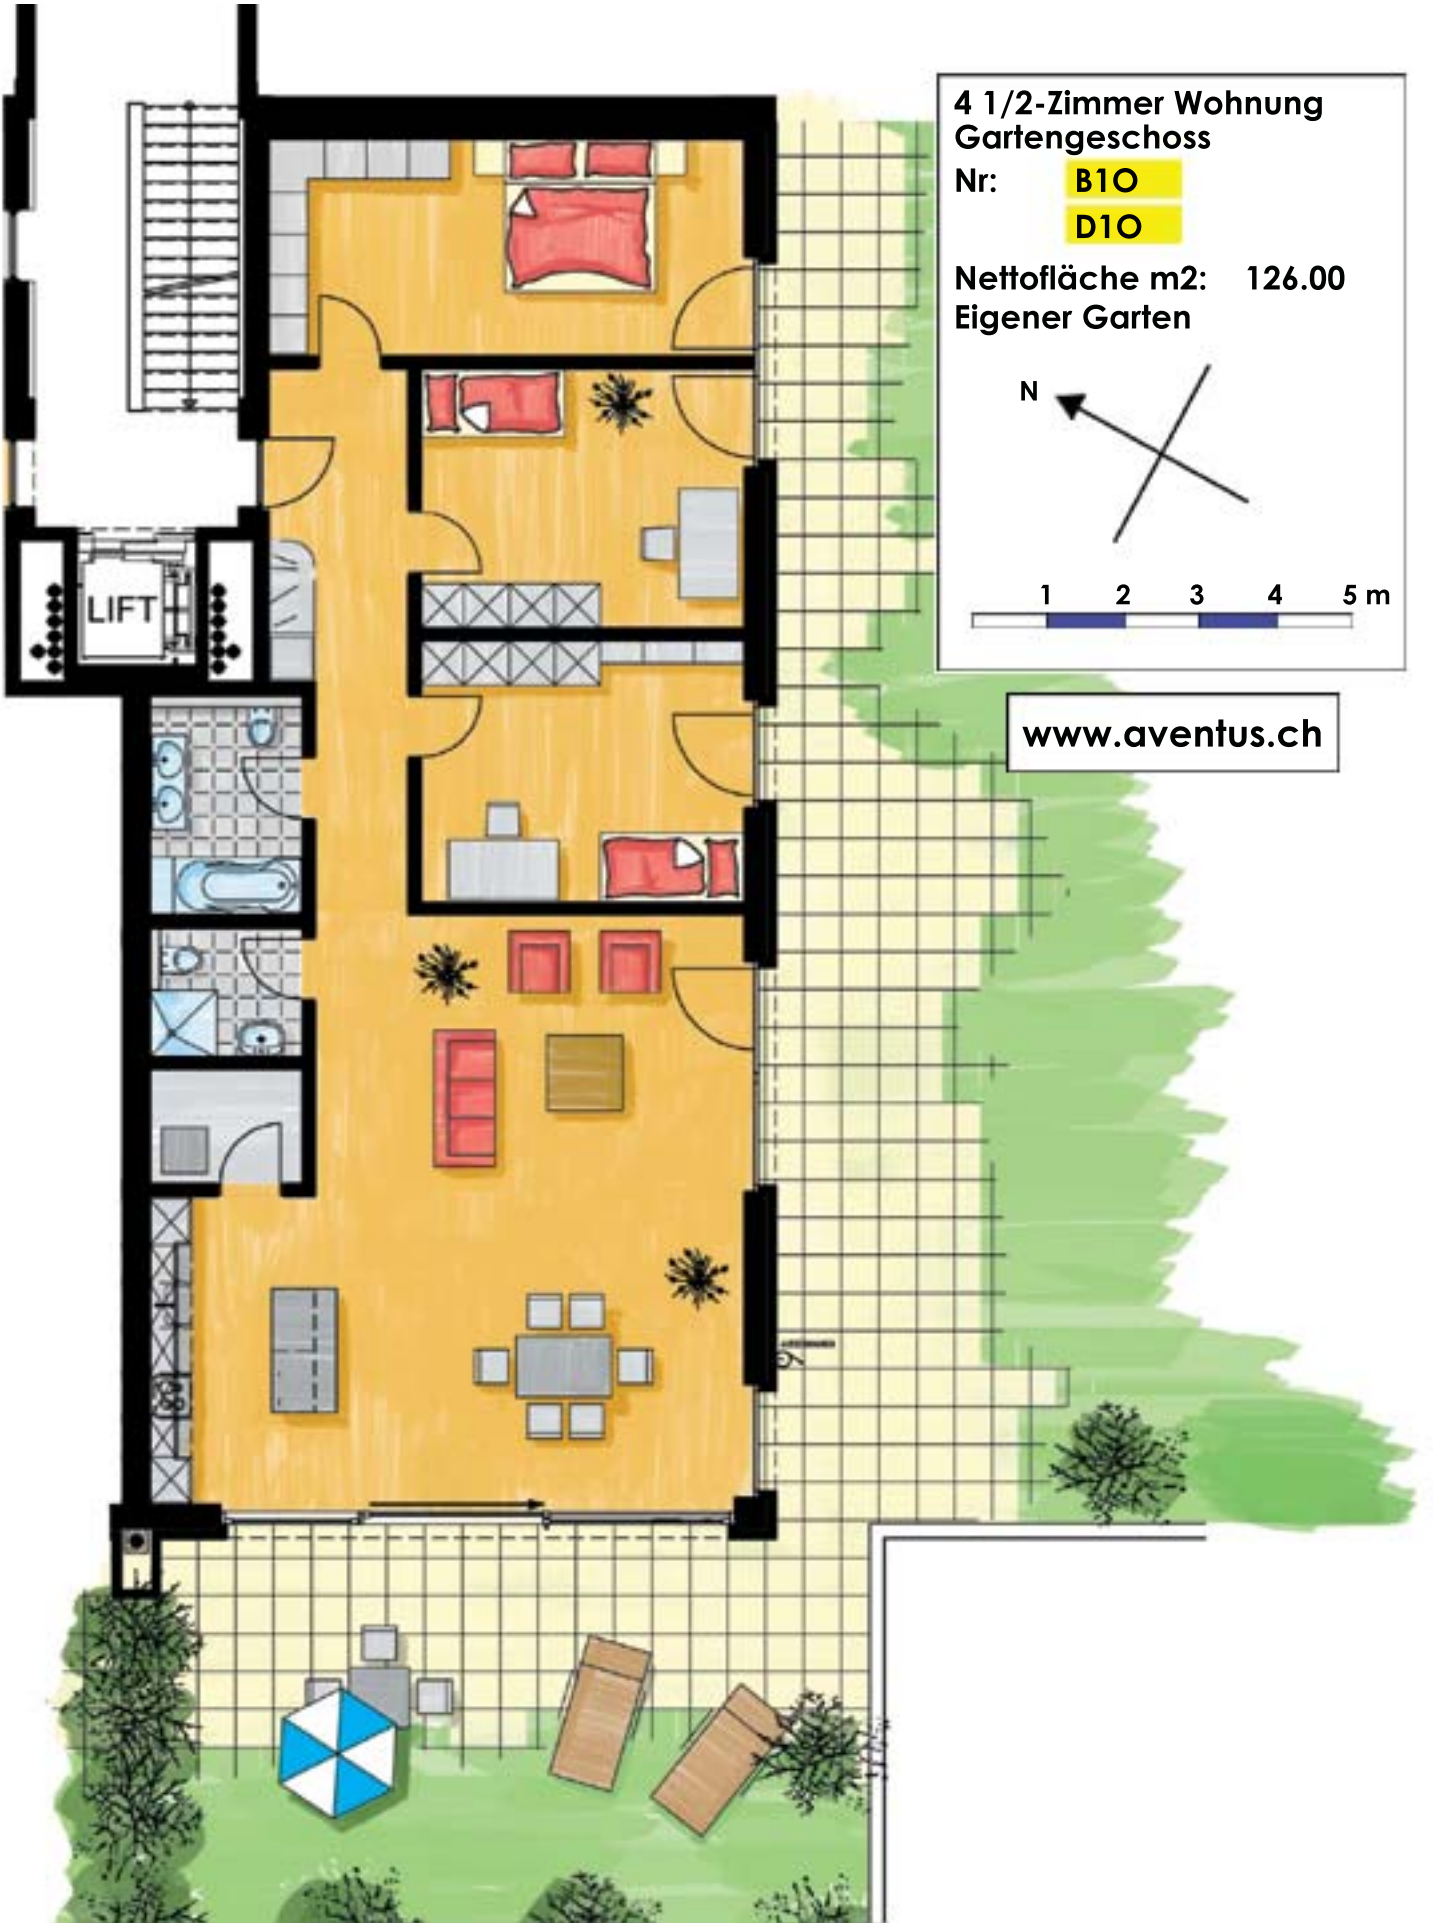

4 1/2-Zimmer Wohnung
Gartengeschoss

Nr: **B10**

D10

Nettofläche m²: 126.00

Eigener Garten

www.ventus.ch

D

C

B

A